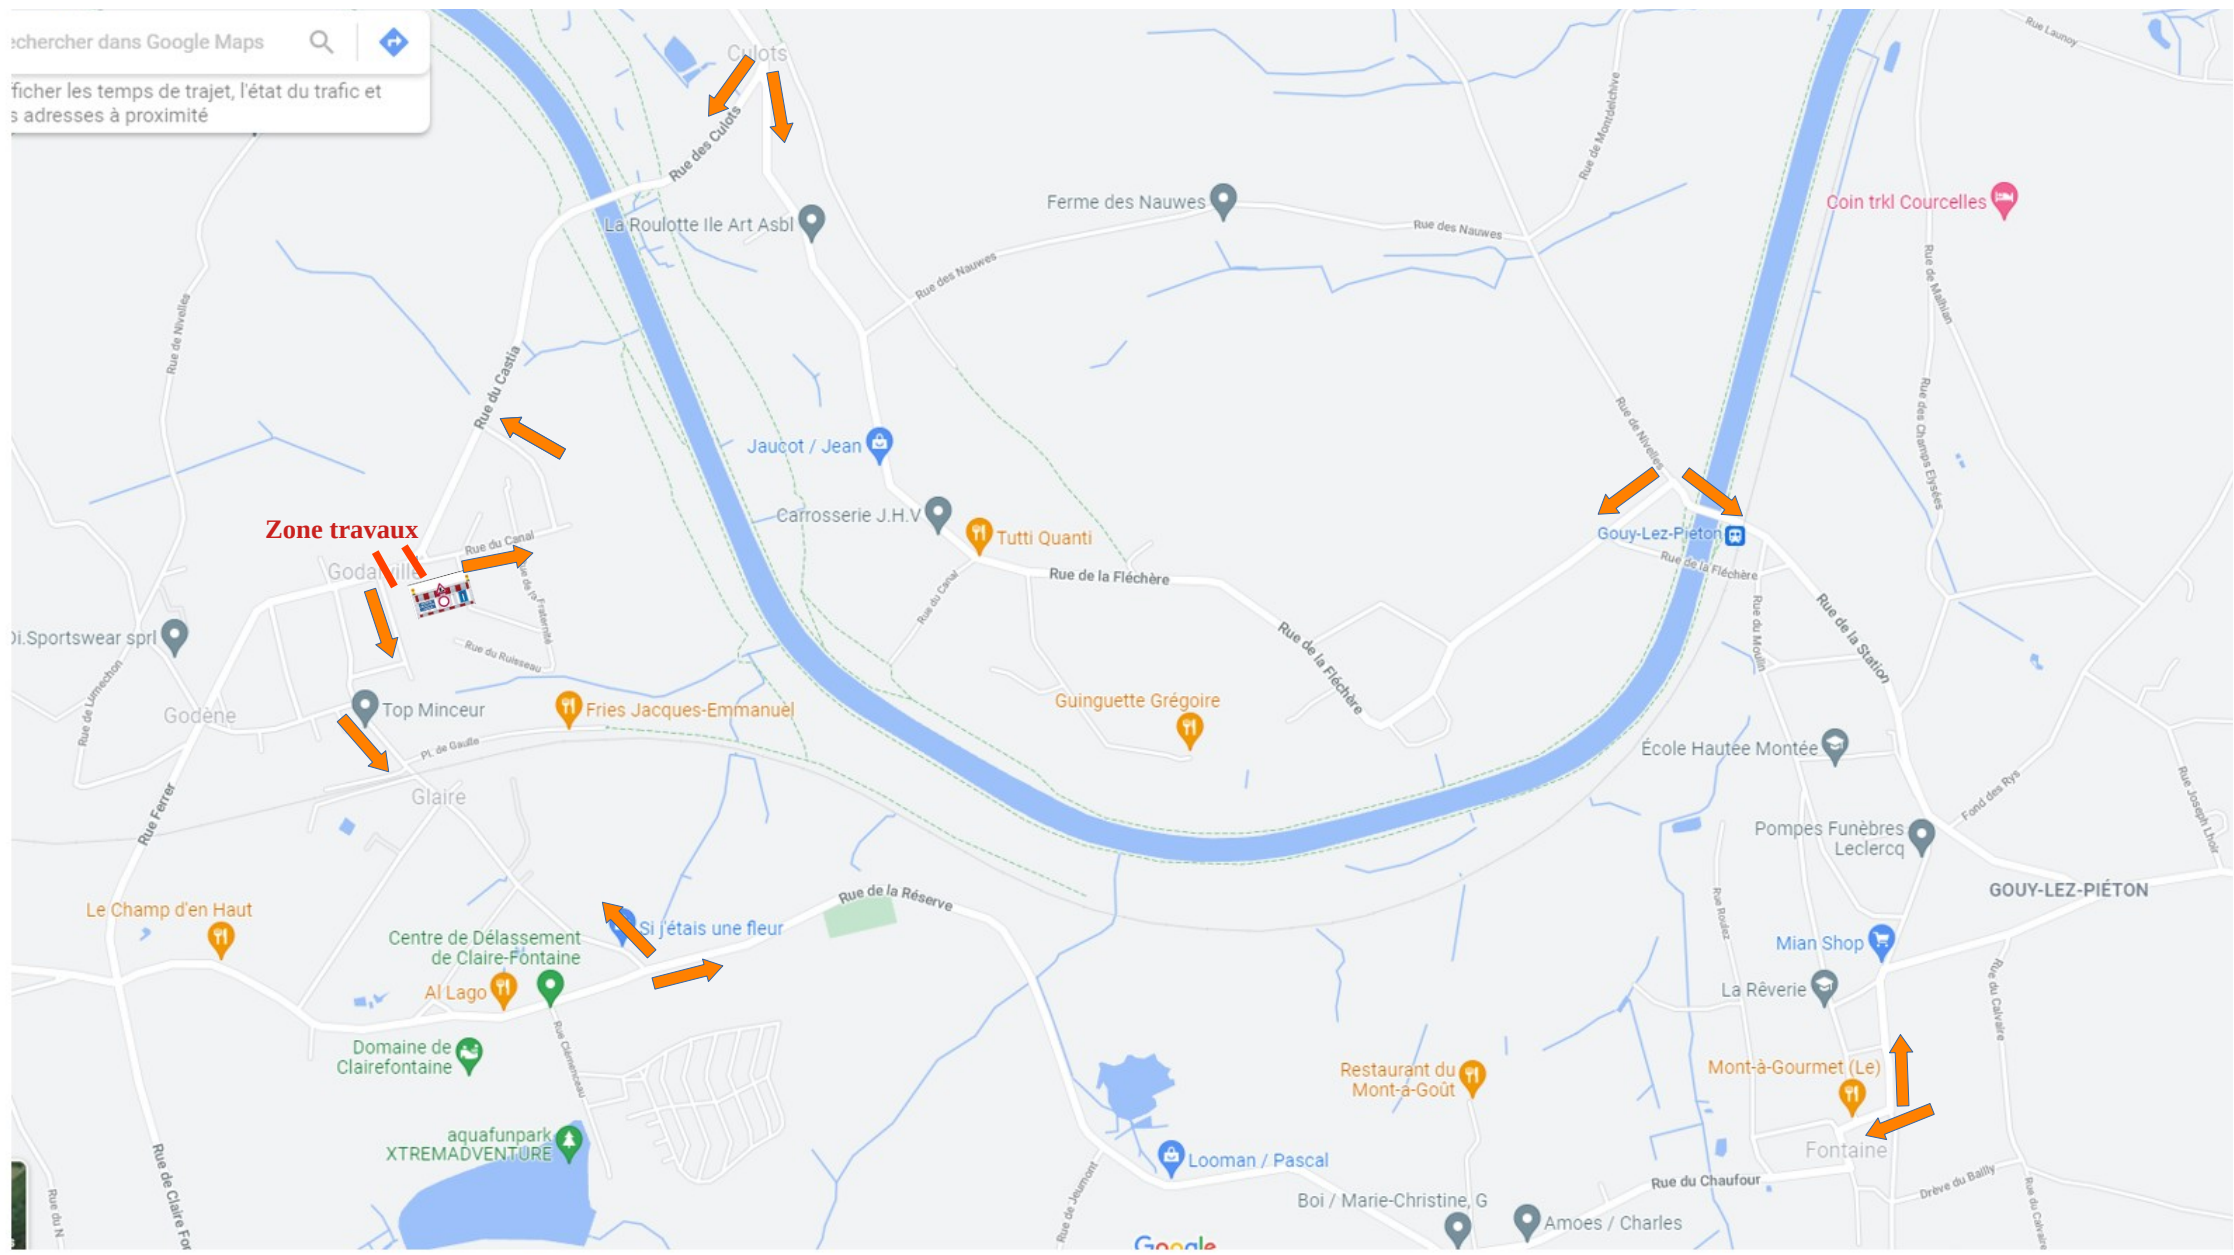

Rechercher dans Google Maps

Sélectionner les temps de trajet, l'état du trafic et les adresses à proximité

Zone travaux

Godène

Glaire

La Roulotte Ile Art Asbl

Colots

Gouy-Lez-Piéton

GOUY-LEZ-PIÉTON

Fontaine

Coin trkl Courcelles